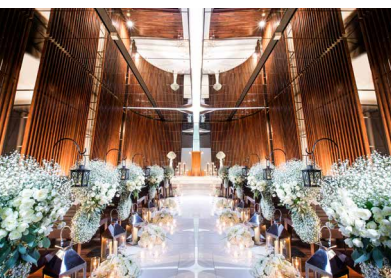

※画像はイメージです

企業のコーポレート撮影から、TV、映画、ドラマ撮影、カタログ撮影など
さまざまな用途でご利用可能ですのでお気軽にご相談ください。

ロケーション撮影プラン

スチール撮影・ムービー撮影

33,000円~/1時間

※ご利用時間によってご予算のご相談も可能ですので、まずはお問合せください。 ※表示価格には全て消費税が含まれております。

※表示価格には別途サービス料10%を頂戴しています。

ご利用にあたって

- 厨房内での撮影はお断りしております。
- 搬入出時の養生や、原状復帰、ゴミのお持ち帰りにご協力ください。
- 搬入出にかかる時間も料金が発生いたします。